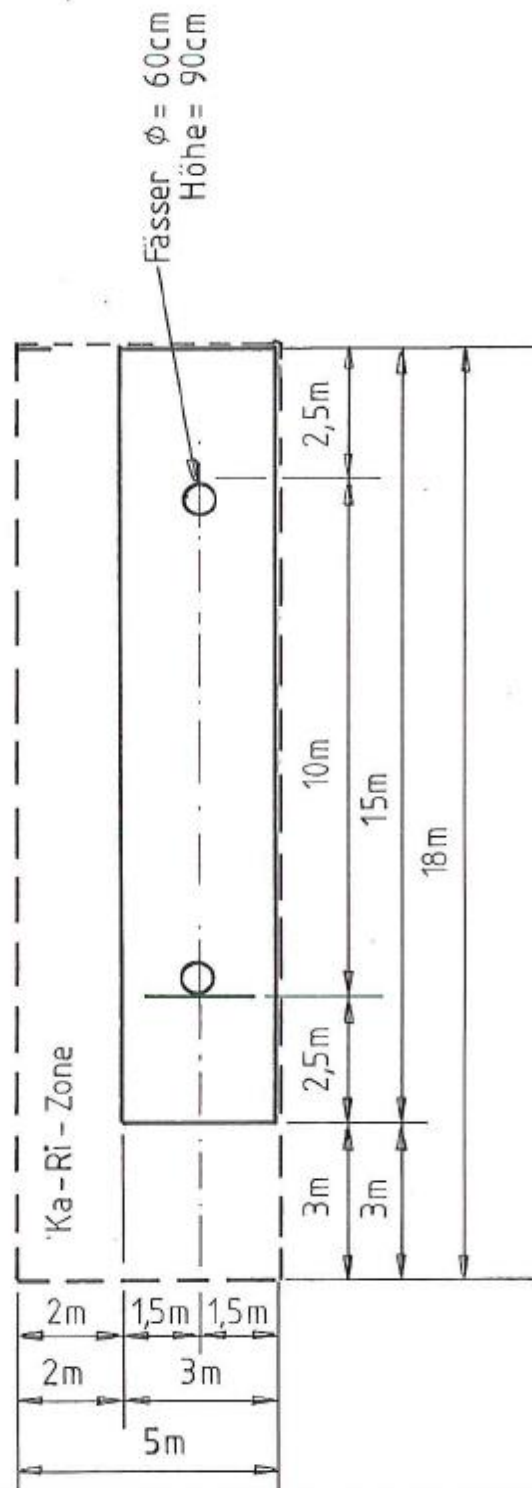

Einzelwettkampf FMS 8-er Lauf